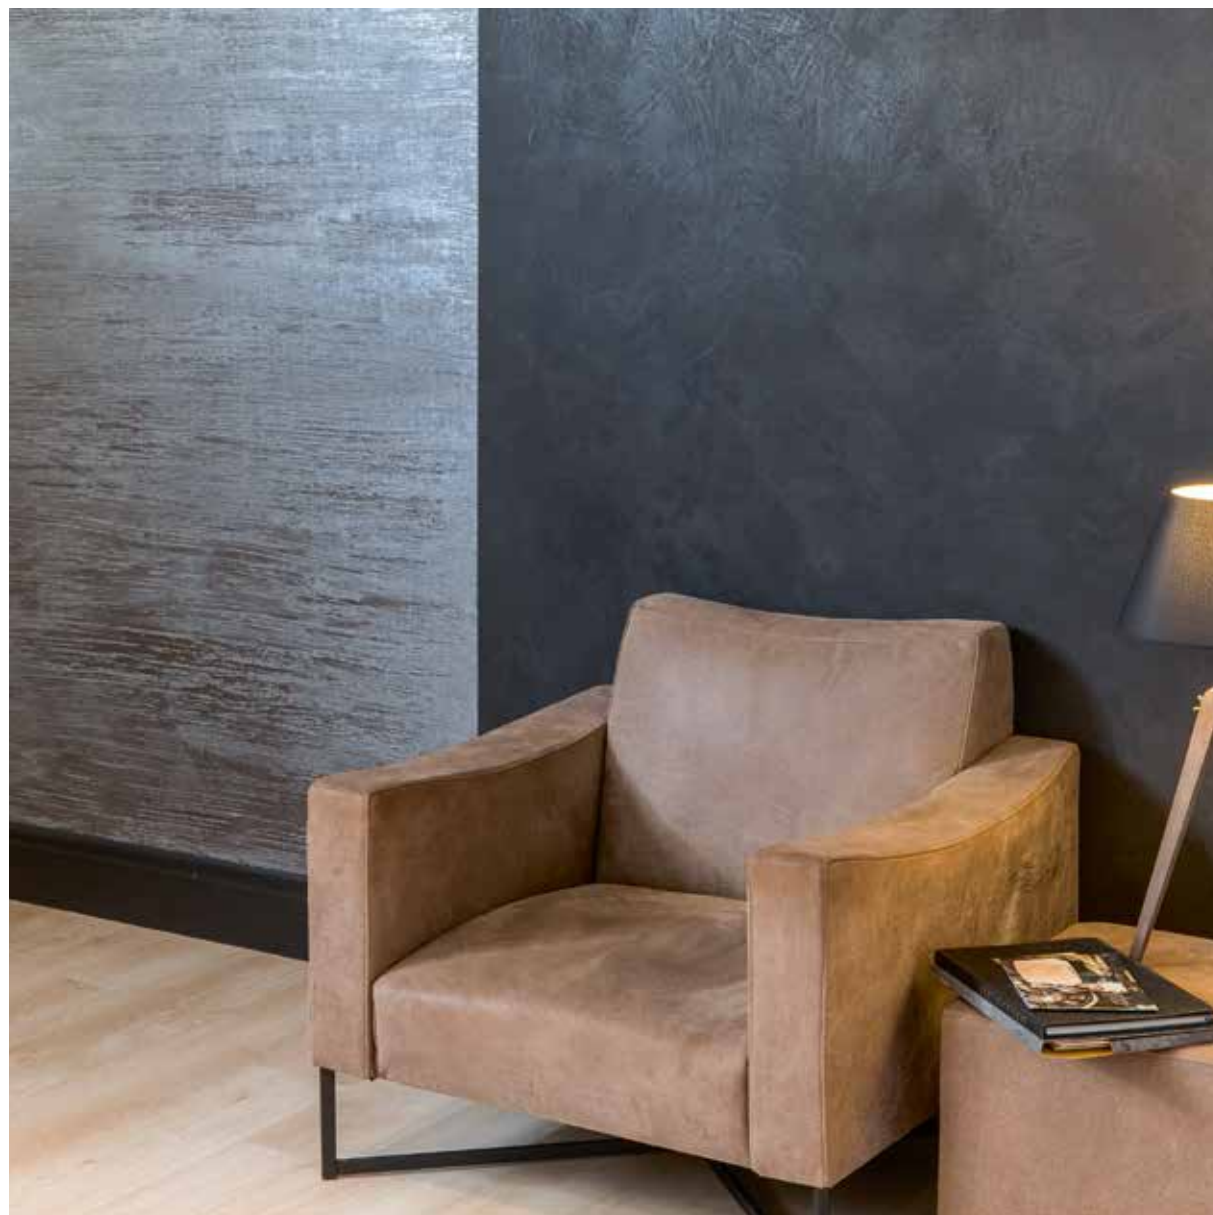

Maroc Vintage Glamour | X1-45 mehdya + MT31 original hematite

047

Maroc Vintage Glamour | X1-51 settat

048

PASSIE VOOR
MATERIE

PASSION DES
MATIÈRES

049

Stucco Puro Original | AC05 night in naples
Maroc Vintage Glamour | X1-45 mehdiya + MT31 original hematite